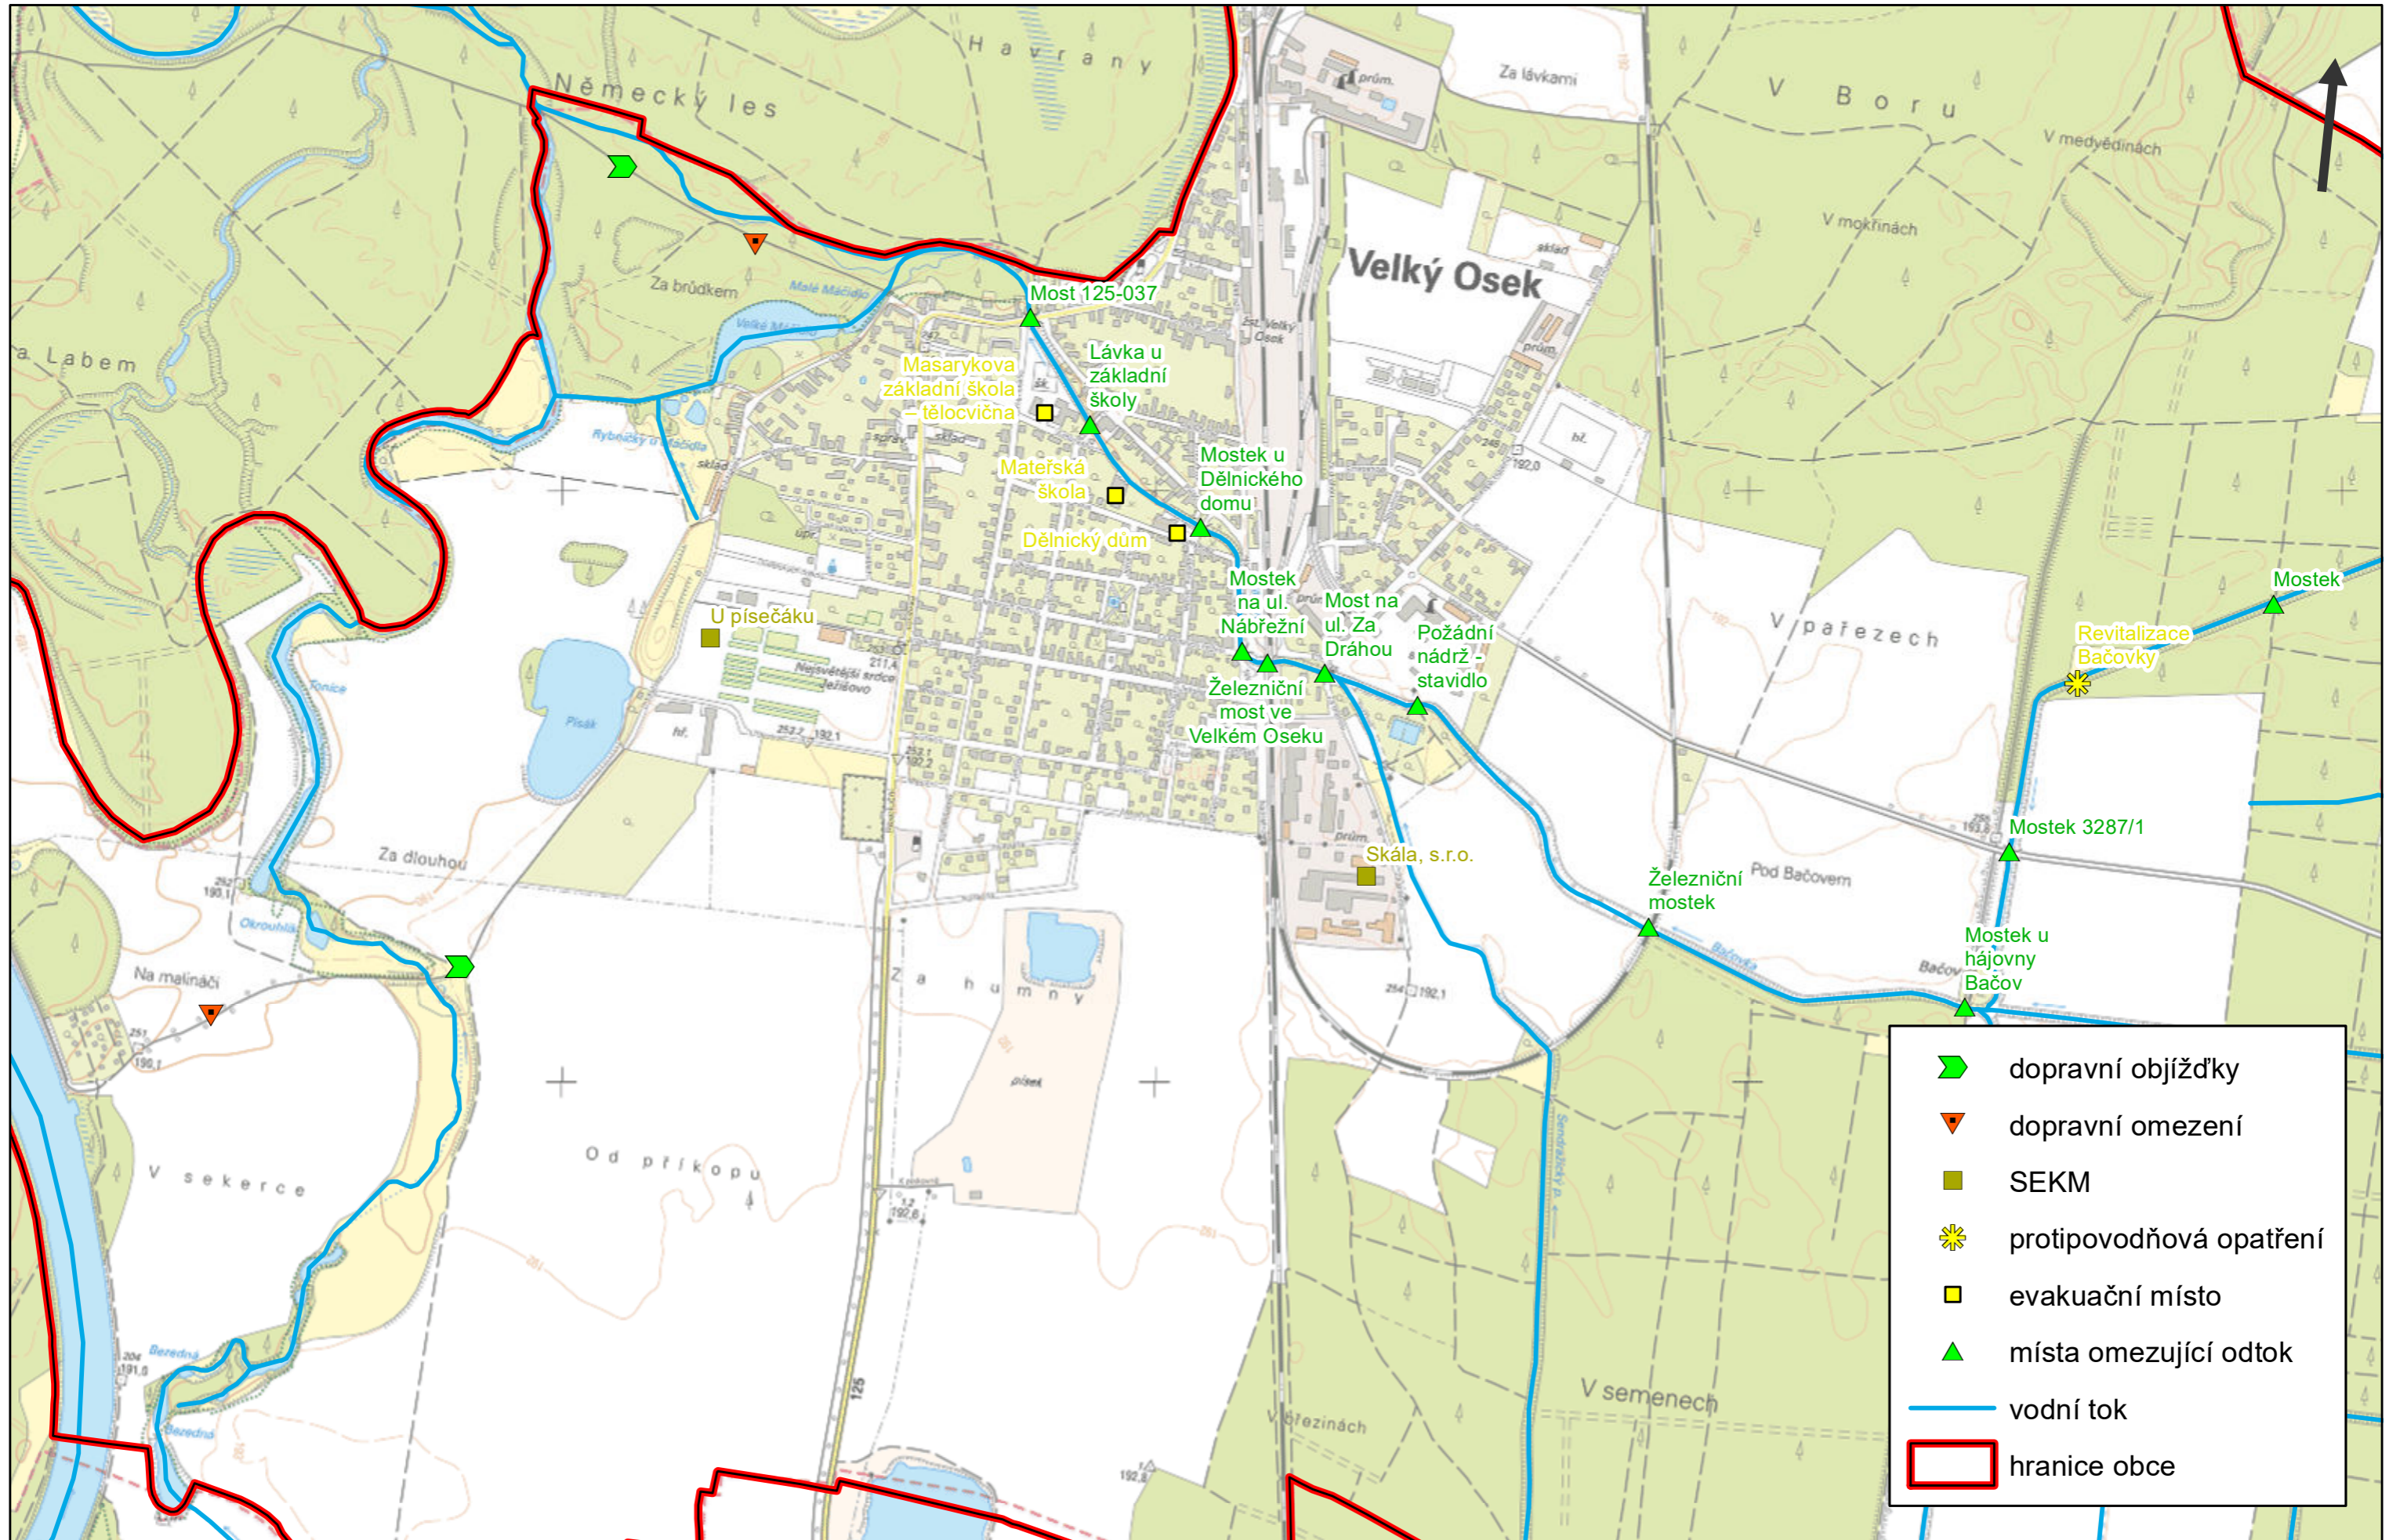

dPP - Velký Osek

0 0,9 km